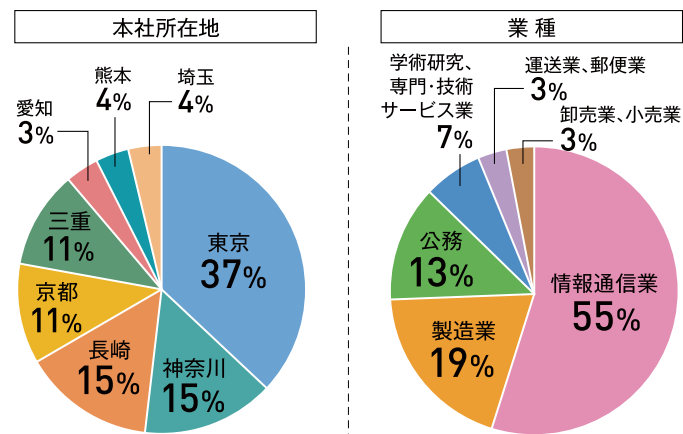

卒業後の進路

主な就職先 (順不同)

有限責任あずさ監査法人、(株)インターネットイニシアティブ、NRIデータテック(株)、京セラコミュニケーションシステム(株)、住友電装(株)、ソニーセミコンダクタマニュファクチャリング(株)、日本電気(株)、(株)富士通ソーシャルサイエンスラボラトリー、富士フィルムソフトウェア(株)、(株)ラック、扇精光ソリューションズ(株)、オフィスメーション(株)、不動産研工業(株)、総務省 九州総合通信局、長崎市役所、長崎県警察本部

企業が注目する「情報セキュリティ学科」 2021年入学者から定員倍増!

国内で初めての「セキュリティ学科」として挑戦し続けた4年間。2016年に4年制大学で国内初の情報セキュリティ学科として開設後、4年が経ち、今年の春には1期生が卒業しました。4年間を振り返ると、教員と学生たちが一緒に頑張って目の前の課題に取り組み、より良い学科にしようと努力を積み重ねてきたと感じます。その結果、高度な教育を受けられる学科に成長したと自負しています。

本学科は、学科レベルとしてはハイスペックなハードウェアを用意し、現実に近いシステムでセキュリティの演習ができる環境を整備しています。1、2年次の「情報数理」「情報技術」などの基礎的な学びから、学年が進むにつれ情報セキュリティに関する実践的な学びに移行します。教員には

高度情報化社会の中、
第一線で活躍できる
幅広い知識をもった
人材を育成したい。

産業界の最前線で情報管理の技術を磨き上げてきたエキスパートが多く在籍し、学生たちはこうしたプロフェッショナルのさまざまな視点、思考にふれながら、基礎と応用、理論と実践の両面を学んでいます。

3年次の夏季には多くの学生がICT関連に限らずさまざまな企業でのインターンシップに参加します。学生は参加することで現実を目の当たりにしますが、参加した後は明らかに学業への意欲が高まります。インターンシップ先では、学生にそのまま勤務してほしいという企業もあります。本学科としては、学生のさらなる成長のため、企業インターンシップをさらに充実していく考えです。

より充実した教育環境を構築するため、さらなる進化を重ねる