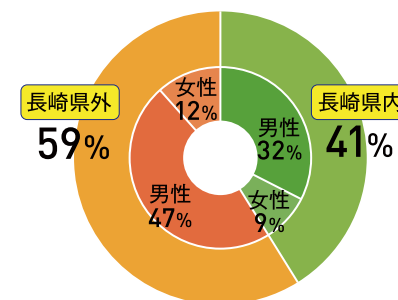

2016年-2019年 入学生の出身

年を経るごとに、本学科への入学志願者は全国に広がってきました。これは、じつくり4年間、専門的にセキュリティについて学べるのが評価されているからだと感じています。卒業後の進路も全国各地へ広がり、就職希望者の就職率は100%を達成しました。その半数以上の学生が情報関連企業に就職しましたが、そのほか製造業や公務員などの道に進む者も少なくありません。