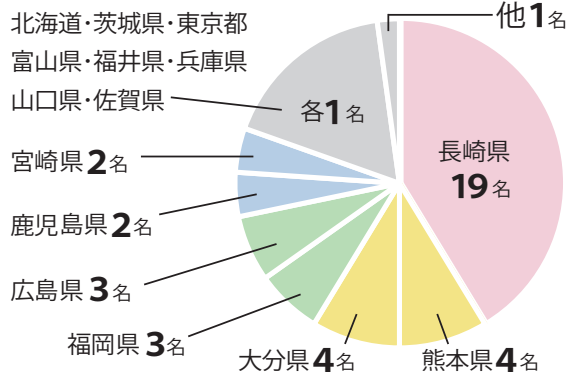

情報システム学科

NEWS

Volume 6 2022年
9月発行

1 2022年3月卒業生 就職・進学状況

就職率
(2022年7月31日時点)

100%

2 情報システム学科 入試DATA

2022年度入学者選抜合格者の都道府県別内訳

2022年度入学者男女比

情報システム学科について
詳しくは公式サイトをチェック!