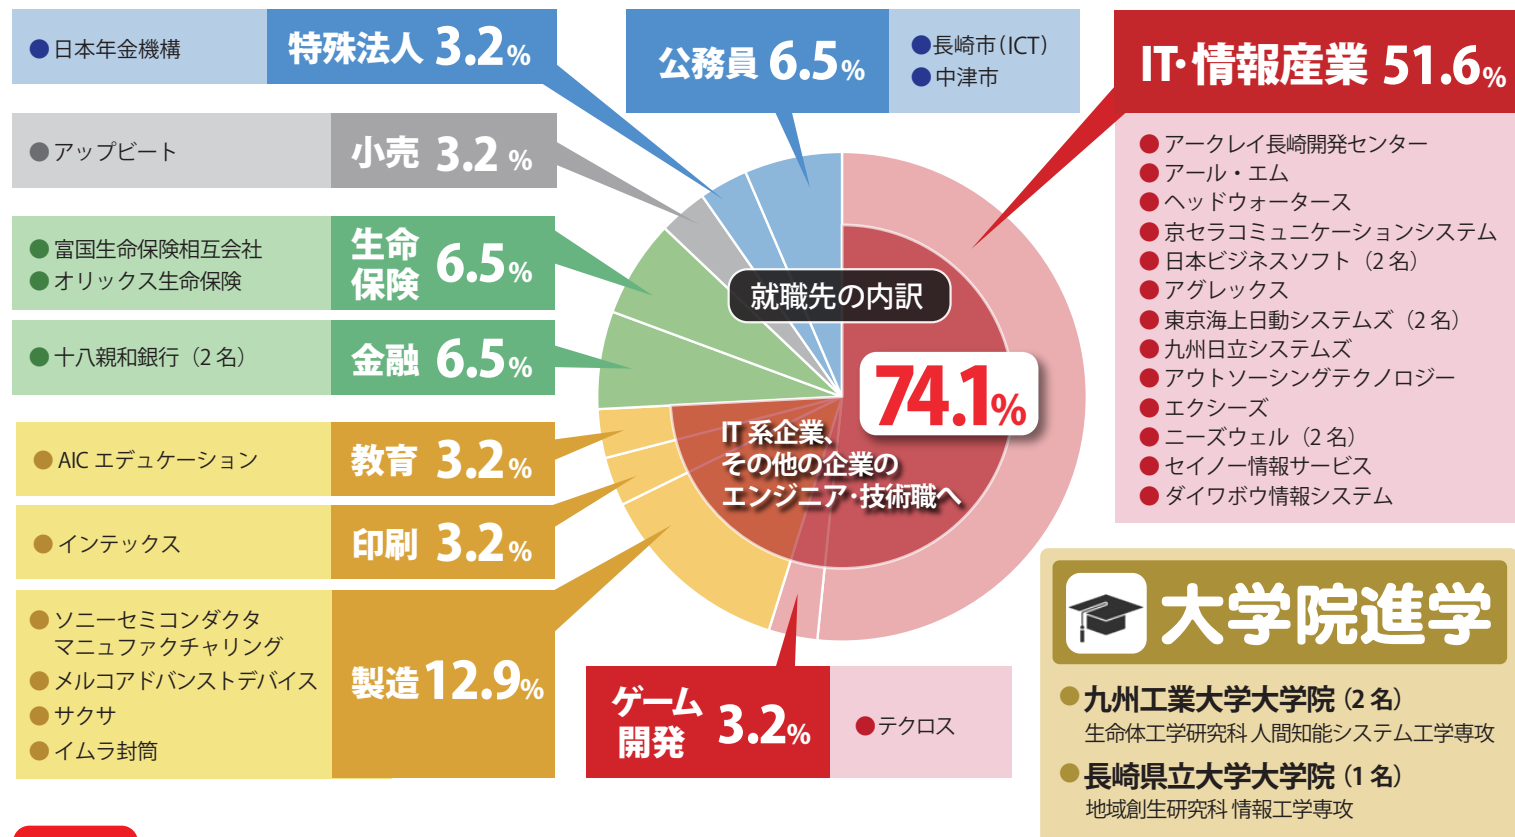

情報システム学科

NEWS

Volume 6 2022年
9月発行

1 2022年3月卒業生 就職・進学状況

就職率
(2022年7月31日時点)

100%

2 情報システム学科 入試DATA

2022年度入学者選抜合格者の都道府県別内訳

2022年度入学者男女比

情報システム学科について
詳しくは公式サイトをチェック!