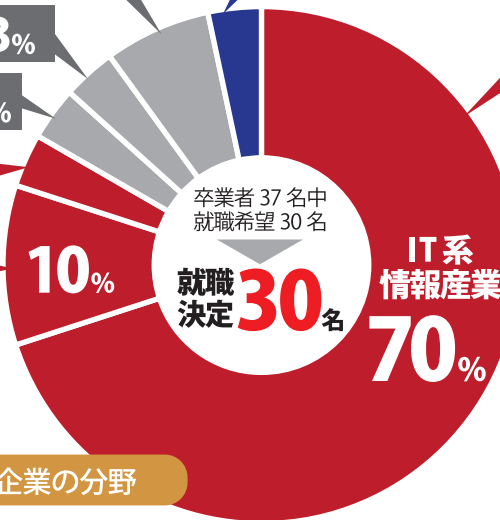

2020年
3月卒業生
[第1期生]

就職率 100%

就職希望者の **83.3%** が
IT・情報・技術系 の企業に就職しました!

(福岡) ● ワールドストアパートナーズ
(宮崎) ● チュチュアンナ

小売販売 **6.7%**

公務員 **3.3%**

(長崎) ● 長崎市 行政(事務職)

2020年
4月 DATA

(長崎) ● ウェディング石川

サービス
ホテル・ウェディング **3.3%**

(福岡) ● 穴吹興産

不動産総合 **3.3%**

(長崎)
● 扇精光コンサルタンツ

専門・技術
サービス **3.3%**

情報コンテンツ(映像制作)

(東京) ● UNITED PRODUCTIONS
● クリーク・アンド・リバー社
(福岡) ● 西日本映像