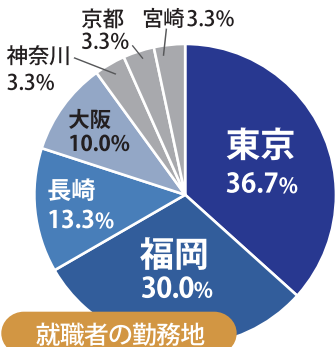

就職先企業の分野

情報社会のスペシャリストへ!

2016年に設置された情報システム学科の第1期生が2020年3月に卒業し、就職率100%を達成しました。本学科で学んだITに関する幅広い専門知識や取得した資格を活かし、就職者の83.3%がIT・情報・技術系の企業に就職しました。また、卒業生の16.2%が情報工学系の大学院等に進学しました。情報社会を支えるIT分野のスペシャリストとして今後の活躍が期待されます。